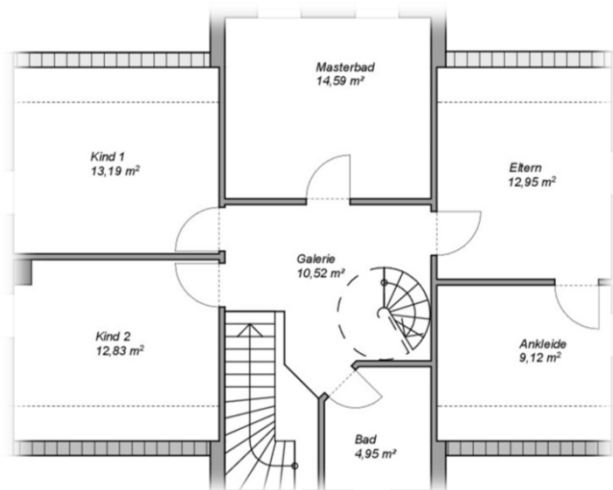

Bauen ist Vertrauenssache. Wir bauen seit über 20 Jahren.

Haus „Home 180“

Wohnfläche 180 m²

- Individuelle Gestaltung in Raum und Größe
- Massivbauweise „Stein auf Stein“
- Moderne Klapppläden
- Zusätzliches Kinderbad
- Weiße Putzfassade
- Garage
- Bodentiefe Fenster
- Ankleidezimmer
- Englische Giebel

Grundriss Erdgeschoss

Erdgeschoss

Wohnen	29,43 m ²
Küche	14,59 m ²
Büro	10,30 m ²
Floyer	12,82 m ²
WC	2,31 m ²
Abst	6,58 m ²
HWR	8,99 m ²
Garage	29,43 m ²

Dachgeschoss

Eltern	12,95 m ²
Kind 1	13,19 m ²
Kind 2	12,83 m ²
Masterbad	14,59 m ²
Ankleide	9,12 m ²
Galerie	10,52 m ²
Bad	4,95 m ²