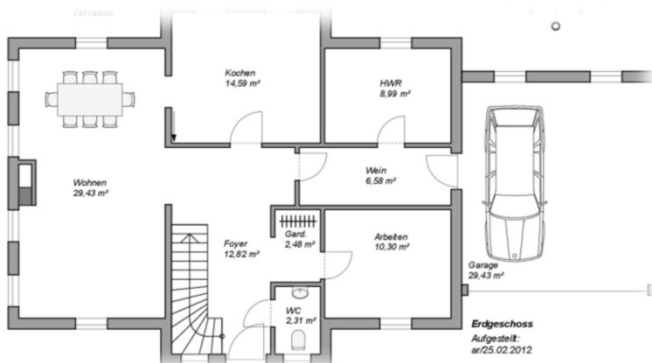

Bauen ist Vertrauenssache. Wir bauen seit über 20 Jahren.

Haus „Home 180“

Wohnfläche 180 m²

- Individuelle Gestaltung in Raum und Größe
- Massivbauweise „Stein auf Stein“
- Moderne Klapppläden
- Zusätzliches Kinderbad
- Weiße Putzfassade
- Garage
- Bodentiefe Fenster
- Ankleidezimmer
- Englische Giebel

Grundriss Erdgeschoss

Erdgeschoss

Wohnen	29,43 m ²
Küche	14,59 m ²
Büro	10,30 m ²
Floyer	12,82 m ²
WC	2,31 m ²
Abst	6,58 m ²
HWR	8,99 m ²
Garage	29,43 m ²

Dachgeschoss

Eltern	12,95 m ²
Kind 1	13,19 m ²
Kind 2	12,83 m ²
Masterbad	14,59 m ²
Ankleide	9,12 m ²
Galerie	10,52 m ²
Bad	4,95 m ²