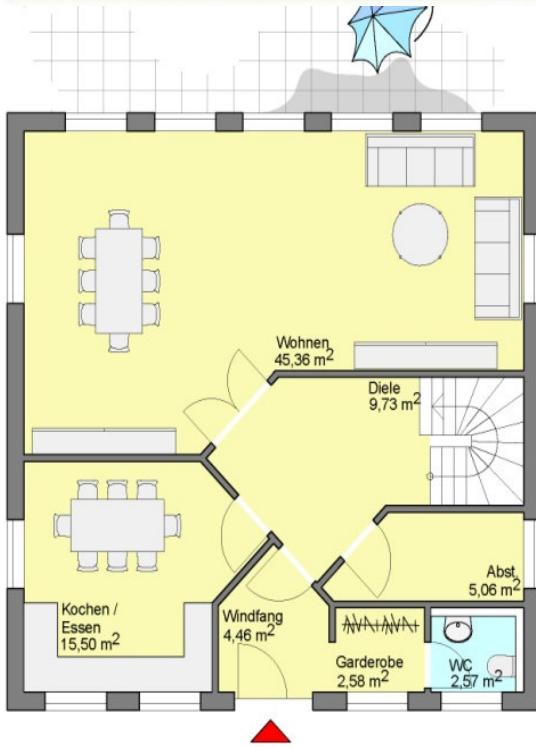

Bauen ist Vertrauenssache. Wir bauen seit über 20 Jahren.

Haus „Home 150“

Wohnfläche 150 m²

- Individuelle Gestaltung in Raum und Größe
- Massivbauweise „Stein auf Stein“
- Mansarddach Haus
- Haustür mit Seitenteil
- 3. Kinderzimmer

Grundriss Erdgeschoss

Erdgeschoss

Wohnen	45 m ²
Küche	16 m ²
HWR	5 m ²
Diele	10 m ²
Windfang	5 m ²
Gäste-WC	3 m ²
Garderobe	3 m ²

Dachgeschoss

Flur	7 m ²
Eltern	12 m ²
Kind 1	13 m ²
Kind 2	12 m ²
Kind 3	13 m ²
Bad	7 m ²