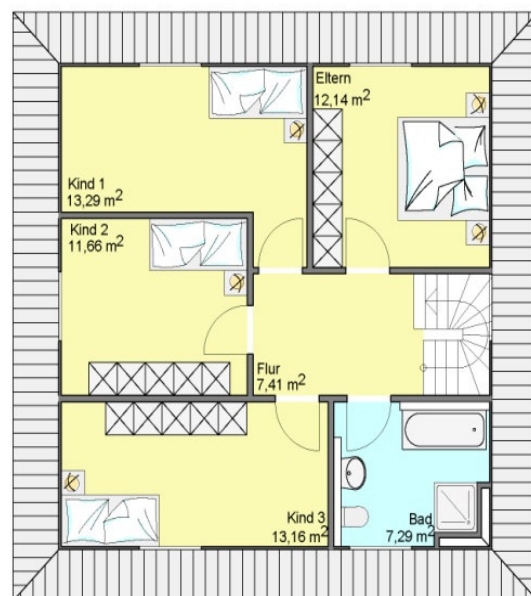

Bauen ist Vertrauenssache. Wir bauen seit über 20 Jahren.

Haus „Home 150“

Wohnfläche 150 m²

- Individuelle Gestaltung in Raum und Größe
- Massivbauweise „Stein auf Stein“
- Mansarddach Haus
- Haustür mit Seitenteil
- 3. Kinderzimmer

Grundriss Erdgeschoss

Erdgeschoss

Wohnen	45 m ²
Küche	16 m ²
HWR	5 m ²
Diele	10 m ²
Windfang	5 m ²
Gäste-WC	3 m ²
Garderobe	3 m ²

Dachgeschoss

Flur	7 m ²
Eltern	12 m ²
Kind 1	13 m ²
Kind 2	12 m ²
Kind 3	13 m ²
Bad	7 m ²