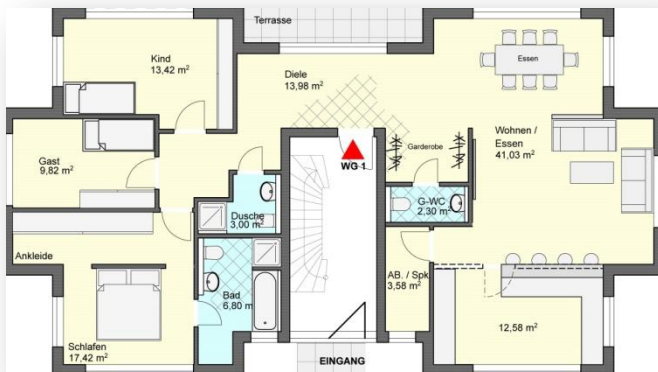

**Wohnfläche ab 400m<sup>2</sup>**

- Individuelle Gestaltung in Raum und Größe
- Massivbauweise „Stein auf Stein“
- Großzügige Balkone
- Große Dachterrasse
- Auf Wunsch mit Fahrstuhl und Tiefgarage
- Moderne Klinker und Putzfassade

**Haus „Mediano 400“**

**Preis: „auf Anfrage“**

**Viele Varianten zur Auswahl!  
Für mehr Infos vereinbaren Sie einen Termin!**