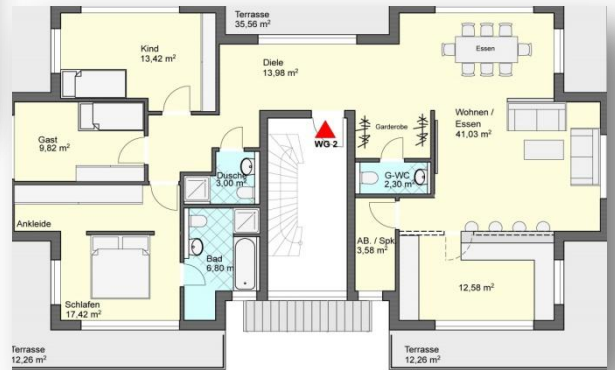

**Wohnfläche ab 400m<sup>2</sup>**

- Individuelle Gestaltung in Raum und Größe
- Massivbauweise „Stein auf Stein“
- Großzügige Balkone
- Große Dachterrasse
- Auf Wunsch mit Fahrstuhl und Tiefgarage
- Moderne Klinker und Putzfassade

**Haus „Mediano 400“**

**Preis: „auf Anfrage“**

**Viele Varianten zur Auswahl!  
Für mehr Infos vereinbaren Sie einen Termin!**