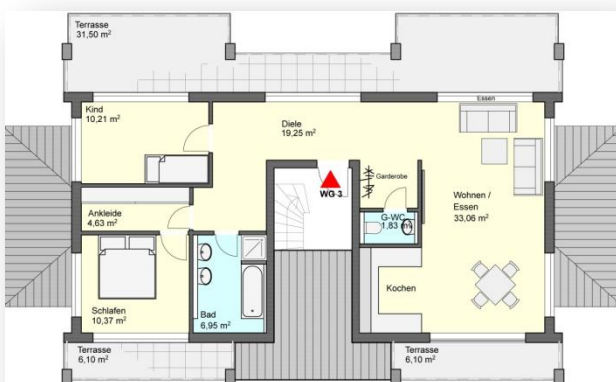

**Wohnfläche ab 400m<sup>2</sup>**

- Individuelle Gestaltung in Raum und Größe
- Massivbauweise „Stein auf Stein“
- Großzügige Balkone
- Große Dachterrasse
- Auf Wunsch mit Fahrstuhl und Tiefgarage
- Moderne Klinker und Putzfassade

**Haus „Mediano 400“**

**Preis: „auf Anfrage“**

**Viele Varianten zur Auswahl!  
Für mehr Infos vereinbaren Sie einen Termin!**